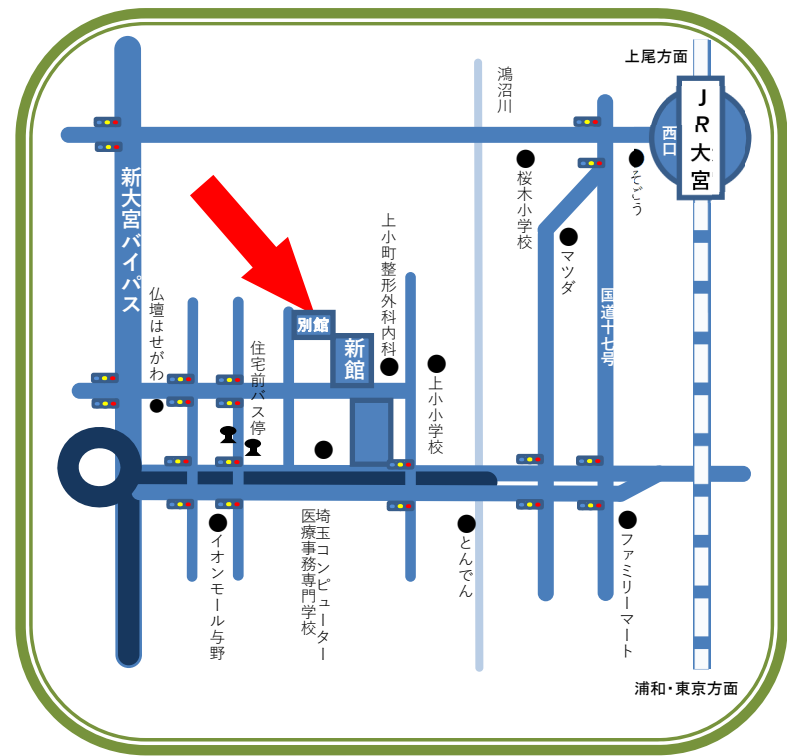

県民の日協賛・さいたま市教育委員会後援

一般社団法人埼玉県環境検査研究協会

第17回環境わくわく体験

日時 令和5年11月14日(火) 県民の日
 午前10時～午前12時、午後1時～午後3時

場所 一般社団法人埼玉県環境検査研究協会
 〒330-0855 さいたま市大宮区上小町1450-11
 電話 048-649-6264 (総務課 小倉・小峯)
 URL <http://www.saitama-kankyo.or.jp>
 メール news@saitama-kankyo.or.jp

お願い 駐車場の用意はありません。公共交通機関をご利用ください。
 感染拡大防止のため受付に消毒用アルコールを設置します。ご協力をお願いします。
 万が一体調が悪い場合は、無理をせず医療機関にて受診してください。

☆参加無料☆

第17回 環境わくわく体験

① -196°C の世界を体験!

② 環境クイズ

③ 雲をつくってみよう!

④ お楽しみコーナー