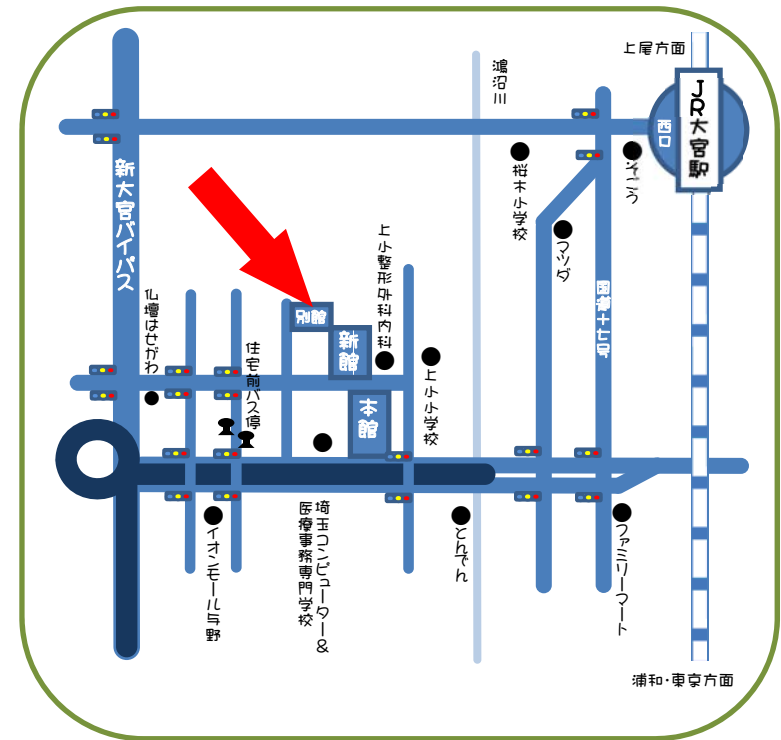

県民の日協賛・さいたま市教育委員会後援

一般社団法人埼玉県環境検査研究協会

第15回環境わくわく体験

いつ？ 平成30年11月14日(水)県民の日
午前10時～午前12時、午後1時～午後3時

どこで？ 一般社団法人埼玉県環境検査研究協会
〒330-0855 さいたま市大宮区上小町 1450-11
電話 048-649-6264(総務課 島田・小倉)
メール news@saitama-kankyo.or.jp
URL <http://www.saitama-kankyo.or.jp>

何をするの？ 裏を見てね！

お願い ご両親もしくはお友達と一緒に参加してね
環境にやさしい自転車か、歩いて来てね
道路をわたるときは左右をよく見て、
横断歩道を渡ろうね

☆参加無料☆

平成30年11月14日(水) 県民の日

第15回 環境わくわく体験

- ① 水の汚れを調べてみよう!
- ② 環境クイズ!
- ③ インクマジック!?
- ④ ペットボトル顕微鏡を作ってみよう! (先着100名)

☆お楽しみコーナーがあるよ☆