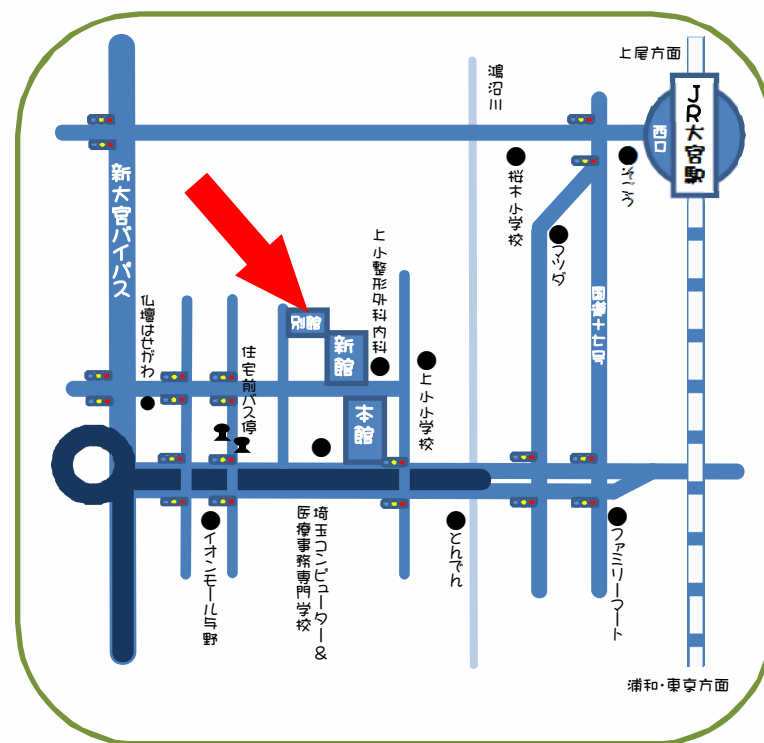

県民の日協賛・さいたま市教育委員会後援

一般社団法人埼玉県環境検査研究協会

第14回環境わくわく体験

いつ？ 平成29年11月14日(火)県民の日
午前10時～午前12時、午後1時～午後3時

どこで？ 一般社団法人埼玉県環境検査研究協会
〒330 0855 さいたま市大宮区上小町 1450-11
電話 048-649-6264(総務課 島田・小倉)
メール news@saitama-kankyo.or.jp
URL <http://www.saitama-kankyo.or.jp>

何をするの？ 裏を見てね！

お願い ご両親もしくはお友達と一緒に参加してね
環境にやさしい自転車か、歩いて来てね
道路をわたるときは左右をよく見て、
横断歩道を渡ろうね

参加無料

平成 29 年 11 月 14 日 (火) 県民の日

第 14 回 環境わくわく体験

水の汚れを調べてみよう！

環境クイズ！

音をはかってみよう！

空きビンでスノードームを
作ろう！（先着 100 名）

お楽しみコーナーがあるよ