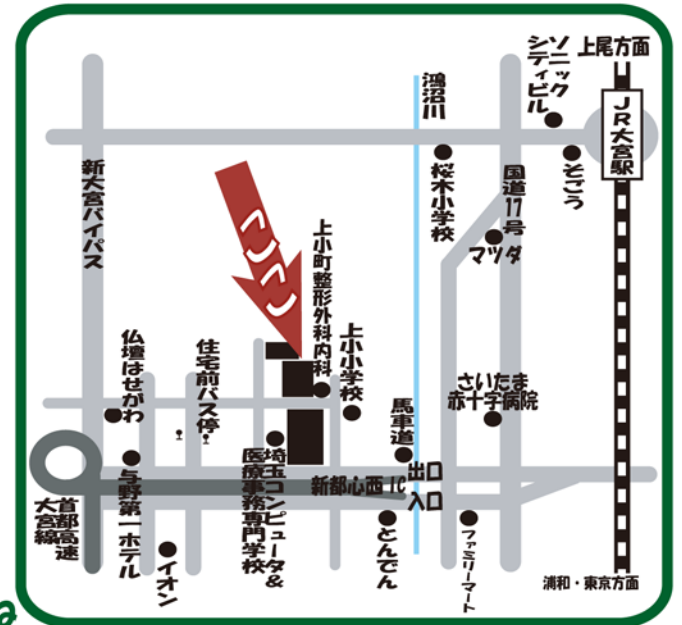

## 第13回 環境わくわく体験

いつ?

平成28年11月14日(月) 県民の日  
午前10時~午前12時, 午後1時~午後3時

どこで?

一般社団法人 埼玉県環境検査研究協会  
〒330-0855 さいたま市大宮区上小町1450-11  
電話 048-649-6264 (総務課 島田・小倉)  
メール news@saitama-kankyo.or.jp  
URL http://www.saitama-kankyo.or.jp

どんなことをするの?

裏を見てね!

お願いしたいこと

ご両親もしくはお友達と一緒に参加してね  
環境にやさしい自転車か、歩いて来てね  
道路を渡る時は左右をよく見て、横断歩道を渡ろうね