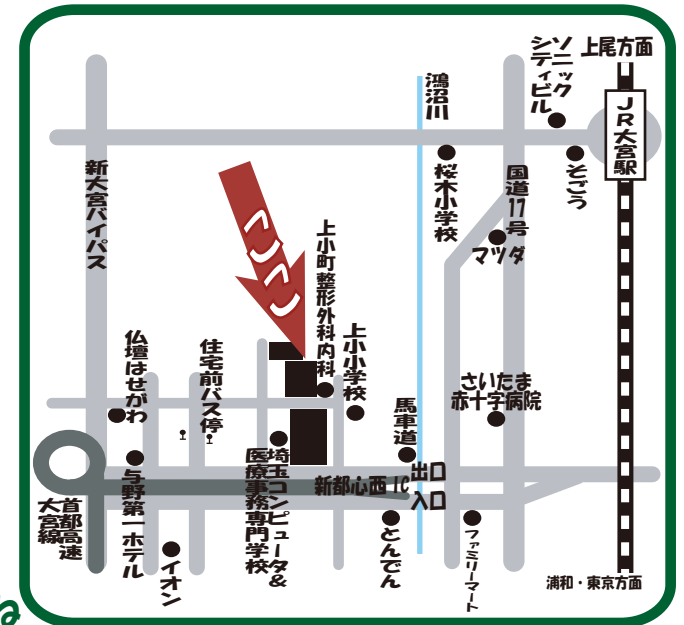

## 第12回 環境わくわく体験

いつ?

平成27年11月14日(土) 県民の日  
午前10時~午前12時, 午後1時~午後3時

どこで?

一般社団法人 埼玉県環境検査研究協会  
〒330-0855 さいたま市大宮区上小町1450-11  
電話 048-649-6264 (総務課 島田・小倉)  
メール news@saitama-kankyo.or.jp  
URL http://www.saitama-kankyo.or.jp

どんなことをするの?  
お願いしたいこと

裏を見てね!  
ご両親もしくはお友達と一緒に参加してね  
環境にやさしい自転車か、歩いて来てね  
道路を渡る時は左右をよく見て、横断歩道を渡ろうね