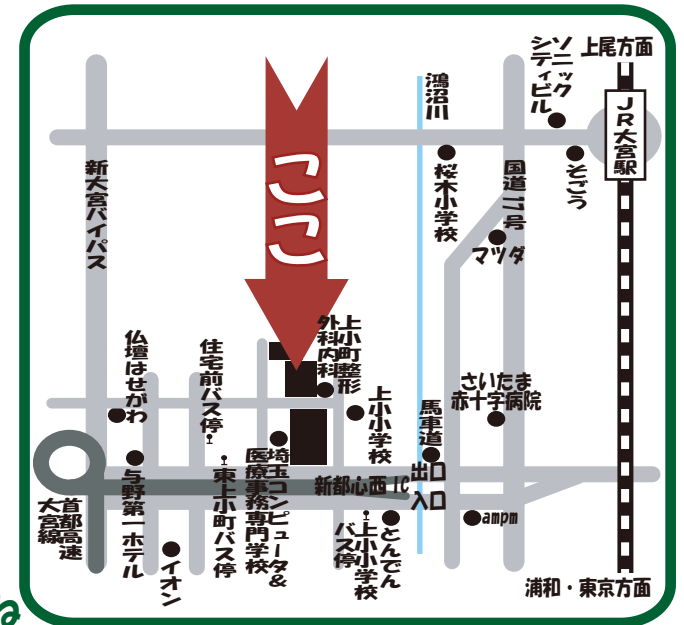

協会のキャラクター「タマ」

けんみん ひきょうさん しきょういく いいん かい こうえん
県民の日協賛・さいたま市教育委員会後援

一般社団法人埼玉県環境検査研究協会

第10回 環境わくわく体験

いつ?

平成25年11月14日(木) 県民の日
午前10時~午前12時, 午後1時~午後3時

どこで?

一般社団法人 埼玉県環境検査研究協会
〒330-0855 さいたま市大宮区上小町1450-11
電話 048-649-6264 (総務課 島田・小倉)
メール news@saitama-kankyo.or.jp
URL http://www.saitama-kankyo.or.jp

どんなことをするの?
お願いしたいこと

裏を見てね!
ご両親もしくはお友達と一緒に参加してね
環境にやさしい自転車か、歩いて来てね
道路を渡る時は左右をよく見て、横断歩道を渡ろうね

① ^{みず}水の^{よご}汚れを^{しら}調べてみよう！

この^{みず}水に^{さかな}魚は^す住めるのかな？

② ^{じぶん}自分で^{はつでん}発電してみよう！

さあ、^{でんしゃ}電車を^{はし}どこまで^{はし}走らせられるかな？

③ ^{ちようせん}いきもの^{クイズ}クイズに挑戦！

これ^し知っているかな？

県民の日は
協会へ
行こう！

先着 100 名限定！！

④ ^き木のねんどで
ストラップ^{つく}を作ってみよう！

おがくずからできたねんどで、かわいいストラップができるよ！

⑤ ^{たの}お楽しみ^{コーナー}コーナー
ポップコーンだよ！