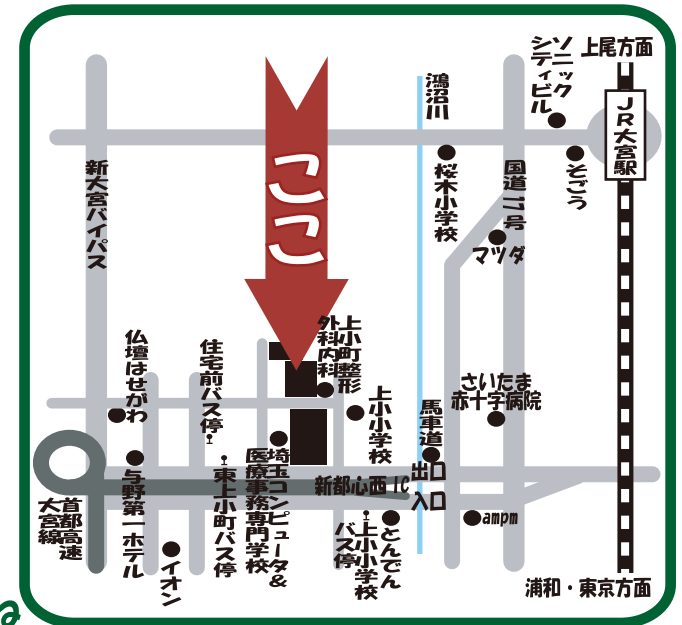

協会のキャラクター「タマ」

けんみん ひきょうさん しきょういく いいん かい こうえん
県民の日協賛・さいたま市教育委員会後援

しゃだんほうじん
(社) 埼玉県環境検査研究協会

だい かい
第8回 環境 わくわく 体験

いつ?

へいせい ねん がつ にち げつ けんみん ひ
平成23年11月14日(月) 県民の日
ごぜん じ ごぜん じ ごご じ ごご じ
午前10時~午前12時, 午後1時~午後3時

どこで?

(社) 埼玉県環境検査研究協会
〒330-0855 さいたま市大宮区上小町 1450-11
でんわ そうむか
電話 048-649-6264 (総務課 島田・小倉)
メール news@saitama-kankyo.or.jp
URL http://www.saitama-kankyo.or.jp

どんなことをするの?
ねが
お願いしたいこと

うら み
裏を見てね!
ご両親もしくはお友達と一緒に参加してね
かんきょう じてんしゃ ある き
環境にやさしい自転車か、歩いて来てね
どうろ わた とき さゆう み おうだん ぼ どう わた
道路を渡る時は左右をよく見て、横断歩道を渡ろうね

混ぜればごみ、分ければ資源。さいたま市のごみ分別をどのぐらい知っているかな? チャレンジしてみよう!

⑤お楽しみコーナー ポップコーンだよ!