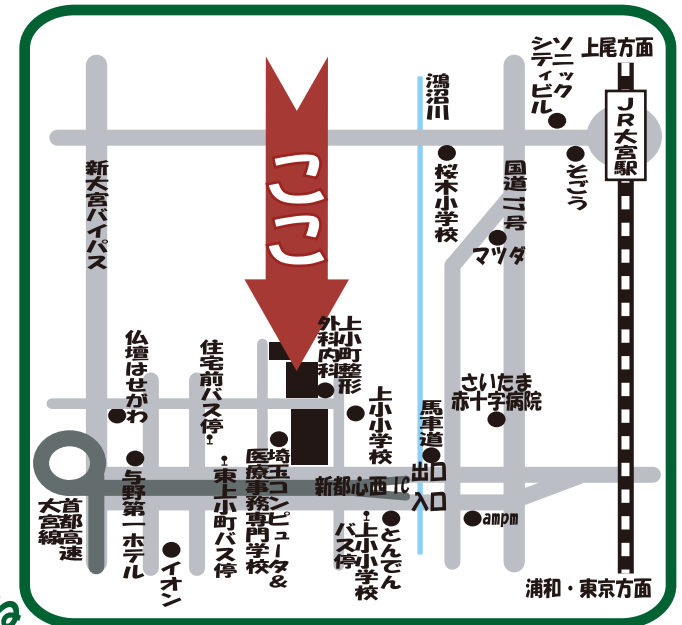

## 第9回 環境わくわく体験

いつ?

へいせい ねん がつ にち すい けんみん ひ  
平成24年11月14日(水) 県民の日  
ごぜん じ ごぜん じ ごご じ ごご じ  
午前10時~午前12時, 午後1時~午後3時

どこで?

(社) 埼玉県環境検査研究協会  
〒330-0855 さいたま市大宮区上小町1450-11  
電話 048-649-6264 (総務課 島田・小倉)  
メール news@saitama-kankyo.or.jp  
URL http://www.saitama-kankyo.or.jp

どんなことをするの?  
お願いしたいこと

うら み 裏を見てね!  
ご両親もしくはお友達と一緒に参加してね  
環境にやさしい自転車か、歩いて来てね  
どうろ わた ととき さゆう み おうだん ほ どう わた  
道路を渡る時は左右をよく見て、横断歩道を渡ろうね

たの  
①お楽しみ！サイエンスショー  
さあ、今年は何かな？

じぶんはつでん  
②自分で発電してみよう！  
じてんしゃはつでん  
自転車をこいで発電しよう！